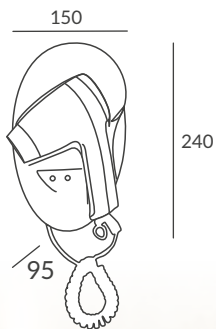

HAIR 1200

Secador de cabello por aire caliente 1200W
Hot air hair dryer 1200W

Modelo Model	HAIR 1200	
Referencia Reference	SX1205S	SX1210S
Potencia Power	1200W	
Voltaje Voltage	230 V.A.C	
Color Colour	Blanco White	Blanco White
Instalación Installation	Mural Wall mounting	
Toma de corriente Plug	No No	Sí Yes
Soporte Holder	Incluido Included	
Selector de velocidad Speed regulation	Sí (2 posiciones) Yes (2 positions)	
Peso Weight	0,63Kg	
Dimensiones Dimensions	150x95x240mm	

La versión 1210S incorpora en el soporte una toma eléctrica para conectar aparatos de baja potencia como maquinillas de afeitado, cepillos de dientes eléctricos, etc. Todos los Hair 1200 disponen de dos velocidades de salida del aire, proporcionando una amplia versatilidad y adaptabilidad a cada usuario.